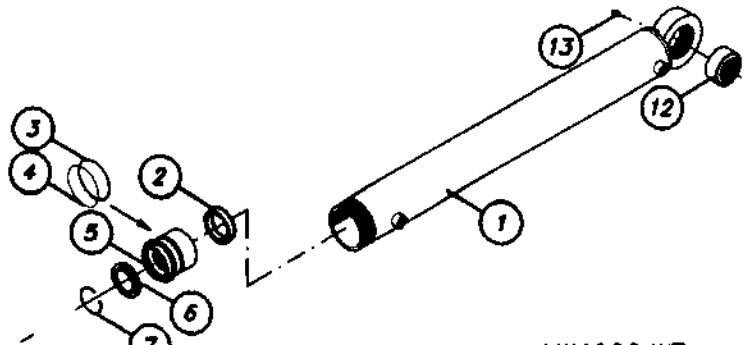

RESERVEDELSLISTE - SPARE PARTS LIST - ERSATZTEILLISTE

8-1

AUTO WRAP 4000

RESERVEDELSLISTE - SPARE PARTS LIST - ERSATZTEILLISTE

AUTO WRAP 4000

4000AW-8.001
26 juni 1997

LASTEBOYLE / SYLINDER LOADING ARM / CYLINDER HUBQABEL / ZYLINDER

Pos	Art. Nr.	No	Beskrivelse	Description	Bezeichnung	Type - Dimension
	34001106 35042800	- -	Sylinder komplett Pakningsett	Cylinder complete Sealing set	Zylinder komplett Dichtungssatz	ø 70 x 40 x 220
1	34010001	1	Sylinderhylse	Cylinder sleeve	Zylinderhülse	
2	34044035	1	Stangpakning	Gland seal	Stangendichtung	40 x 55 x 22.5
3	34044021	1	O-ring	O-ring	O-ring	63.09 x 3.53
4	34044022	1	Støttering	Backup ring	Stützring	230
5	34031906	1	Pakkboks	Gland	Stopfbüchse	70 x 40
6	34044036	1	Avstryker	Wiper ring	Absteifer	40 x 48 x 5 / 7
7	34240718	1	Låsering	Lock ring	Sicherungsring	1 - 55
8	34031905	1	Pakkboksmutter	Cylinder cap	Stopfbüchsenmutter	70 mm
9	34040300	1	Stempelpakning	Pisten seal	Kolbendichtung	70 x 50 x 22
10	34031904	1	Stempel	Pisten	Kolben	70 mm
11	34020607	1	Stempelstang	Pisten rod	Kolbenstange	40 x 397
12	34320001	1	Gelenklager	ball Jointed bearing	Gelenkköpfe	GE 25 DO
13	34060800	4	Smørenippel	Grease nipple	Schmiemippel	M8x 7
14	34105711	1	Bolt	Bolt	Bolz	ø 35 x 116
15	34119000	4	Skrue	Bolt	Schraube	M10 x 70 DIN 933 EL. Z
16	34230900	4	Mutter, lås	Nut, lock	Schließmutter	M10
17	34611449	1	Lasteboyle	Loading arm	Hubqabel	
18	34611450	1	Gaffelbein	Parking foot	Parkfuß	
19	34380525	1	Balle stopper	End stopper	Endstopper	
20	34302125	4	Skive, underlag	Washer	Scheibe	M16 DIN 125 EL.Z.
21	34110046	2	Skrue	Bolt	Schraube	M16 x 120
22	34232100	2	Mutter, lås	Nut, lock	Schließmutter	M16
23	34105715	1	Bolt	Bolt	Bolz	ø 30 x 100
24	34105714	1	Bolt	Bolt	Bolz	ø 30 x 146
25	34100500	1	Låsebolt	Lock bolt	Sicherungsbolz	ø 30 x 100
26	34200100	1	Ørepinne	Linch pin	Klappspiint	8mm