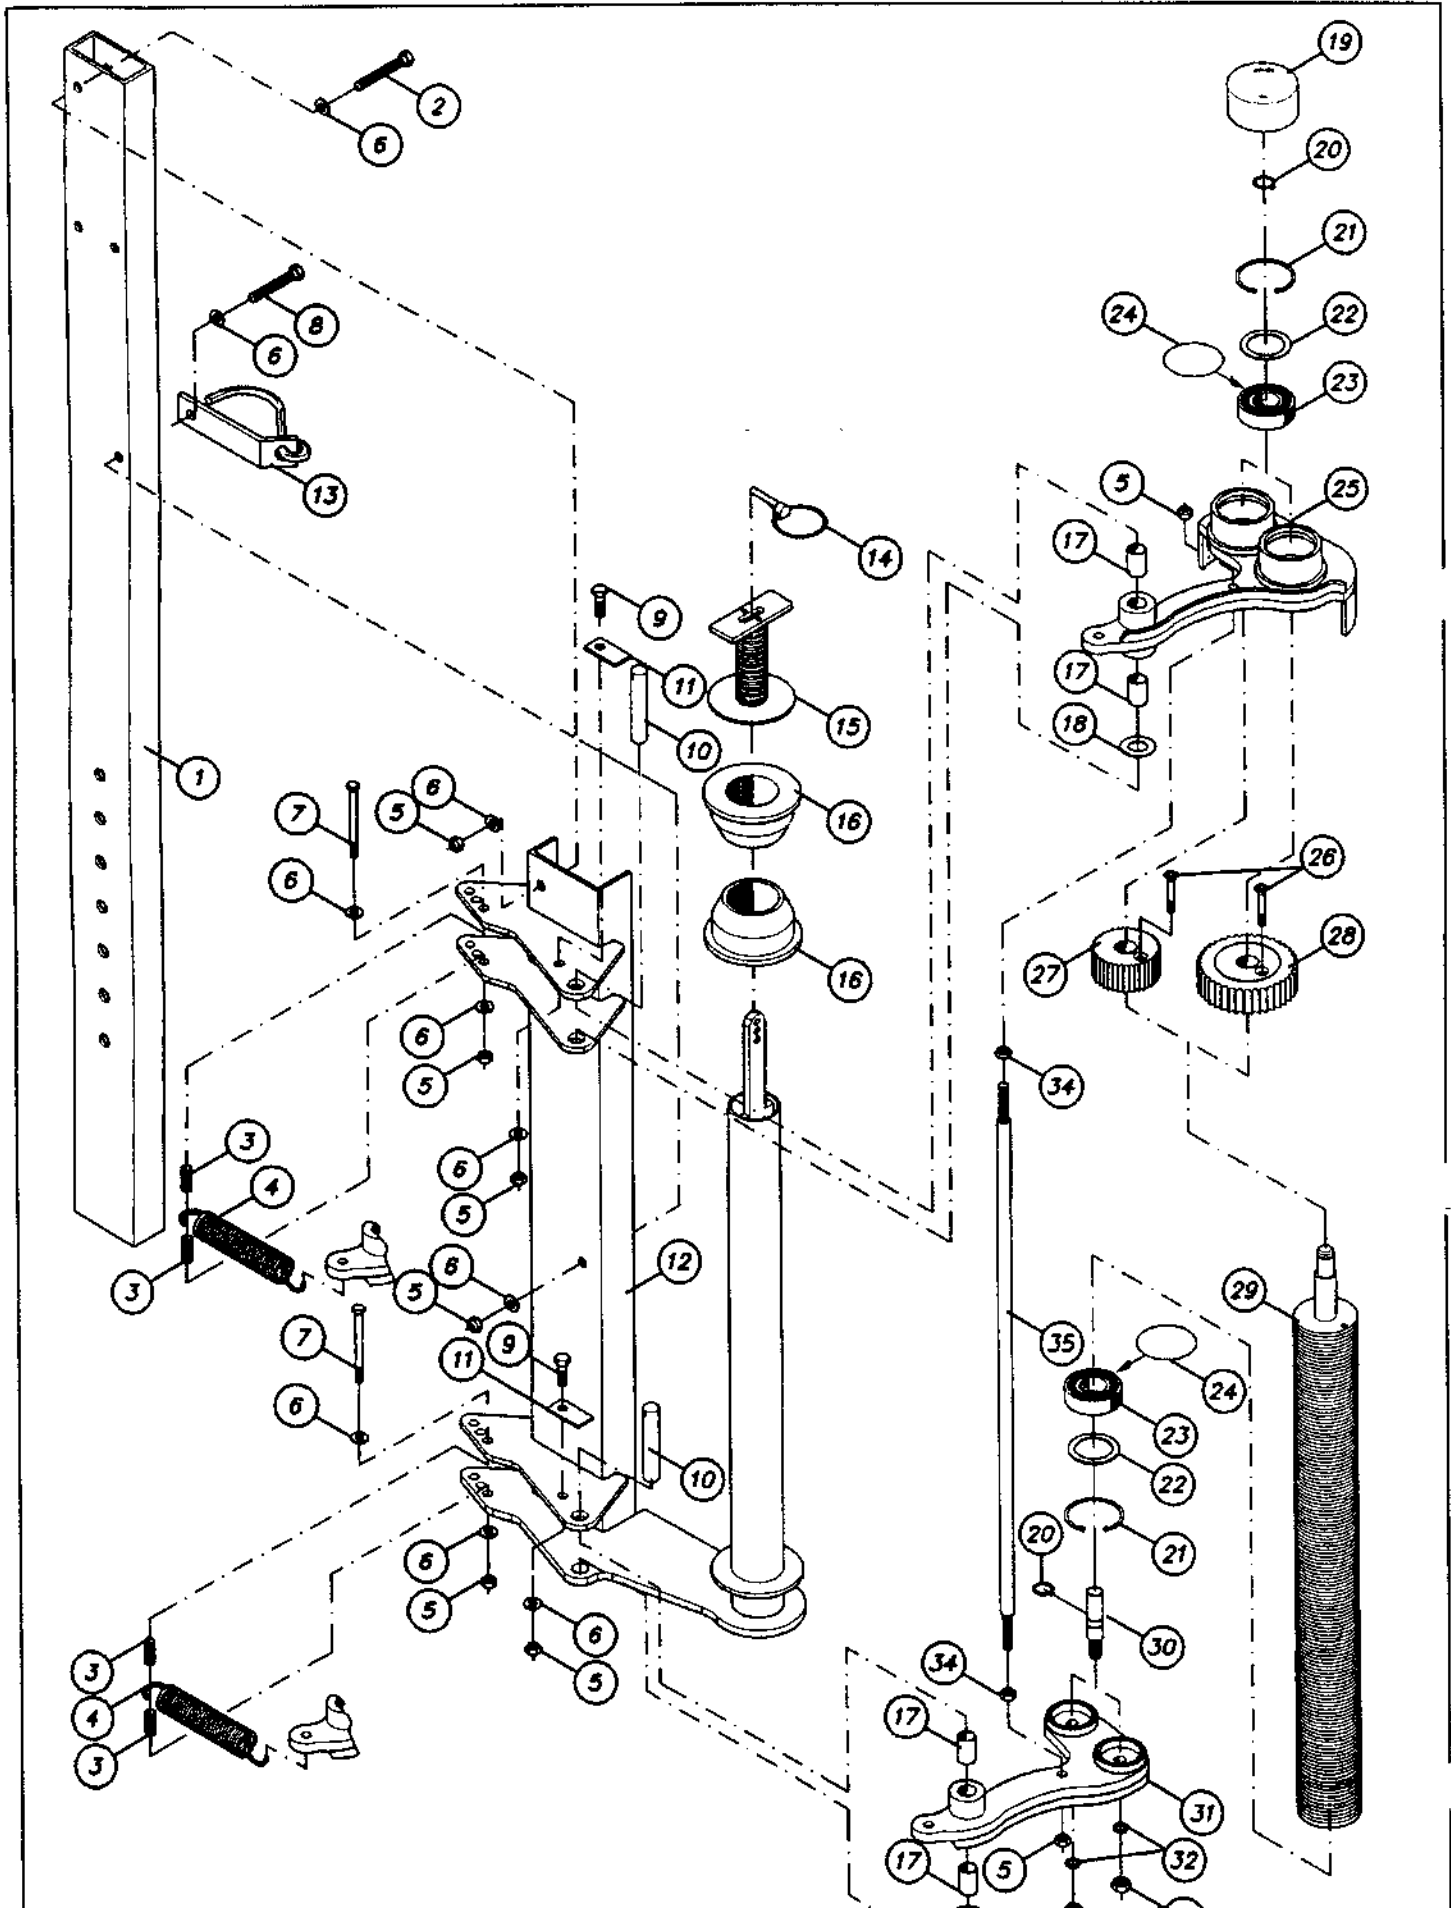

RESERVEDELSLISTE - SPARE PARTS LIST - ERSATZTEILLISTE

6-1

AUTO WRAP 4000

RESERVEDELSLISTE - SPARE PARTS LIST - ERSATZTEILLISTE

AUTO WRAP

4000AW-6.001
26 juni 1997

FORSTREKKER 500mm PRESTRETCHER 500mm VORSPANNER 500mm

Pos	Art. Nr.	No	Beskrivelse	Description	Bezeichnung	Type - Dimension
	34920516	-	Forstrekker, komplett uten skjerm og krok.	Prestretcher, complete without cover and hook.	Vorspanner, komplett ohne Deckel und Einhänghaken.	500 mm
	34480011	-	Plastrull	Film roll	Folienrolle	500 mm
1	34670117	1	Forstrekker holder	Prestretcher holder	Vorspanner halterung	
2	34110100	1	Skrue	Bolt	Schraube	M8 x 60, DIN 931
3	34460102	4	Plasthylse	Plastic sleeve	Kunststoffbuchse	8/10 x 24
4	34430300	2	Strekfjær	Spring	Zugfeder	26 x 3 x 120
5	34230500	10	Mutter, lås	Nut, lock	Schließmutter	M8, DIN 985
6	34302121	9	Skive, underlag	Washer	Scheibe	8 mm
7	34110007	2	Skrue	Bolt	Schraube	M8 x 80, DIN 931
8	34110005	1	Skrue	Bolt	Schraube	M8 x 65, DIN 931
9	34110000	2	Skrue	Bolt	Schraube	M8 x 25, DIN 933
10	34105627	2	Hengstebolt	Jointing bolt	Scharnierbolzen	
11	34680010	2	Låsebrkke	Locking piece	Sicherungsblech	
12	34670108	1	Holder	Holder	Halterung	500 mm
13	34660104	1	Holdekrok	Hook	Einhänghaken	
14	34200000	1	Orepinne	Linch pin	Klappspiint	6 mm
15	34430302	1	Toppfjær	Top spring	Topfeder	
16	34480004	2	Styrehylse	Guiding sleeve	Steuerhülse	
17	34320505	4	Lagerhylse	Casing	Lagerbuchse	15/17x25 PAP1525P10
18	34320506	2	Lagerskive	Distance ring	Lagerscheibe	32/18x1,5 PAW 18 P10
19	34450411	2	Plasthette	Plastic cap	Haube	DBI - DUT 57 - M
20	34240706	4	Låsering	Locking ring	Sicherungsring	A-15
21	34240400	4	Låsering	Locking ring	Sicherungsring	I-47
22	34920512	4	Holdeskive	Supporting ring	Halterscheibe	35/46 x 2
23	34320507	4	Lager	Bearing	Lager	INA RABR - B 15/47
24	34321506	4	Gummiring til lager	Rubber-ring for bearing	Gummiring für Lager	
25	34611320	1	Øvre hengslearm	Upper link arm	Obere Scharnierarm	
26	34119013	2	Skrue, unbrako senkehode	Bolt, socket head count.sunk	Senkschraube, inn.sechsk.	M6 x 40, DIN 7991
27	34090126	1	Tannhjul	Sprocket	Zahnrad	19 - 3
28	34090125	1	Tannhjul	Sprocket	Zahnrad	29 - 3
29	34340126	2	Strammerull	Stretchroller	Vorspannrolle	500 mm
30	34130230	2	Lagertapp	Bearing shaft	Wellenstümmel für Lager	
31	34611321	1	Nedre hengslearm	Lower link arm	Untere Scharnierarm	
32	34310500	2	Skive, spring	Washer	Scheibe	M10
33	34230800	2	Mutter	Nut	Mutter	M10
34	34230400	2	Mutter	Nut	Mutter	M8, DIN 934
35	34920506	1	Stag	Bar	Gestänge	8 x 635