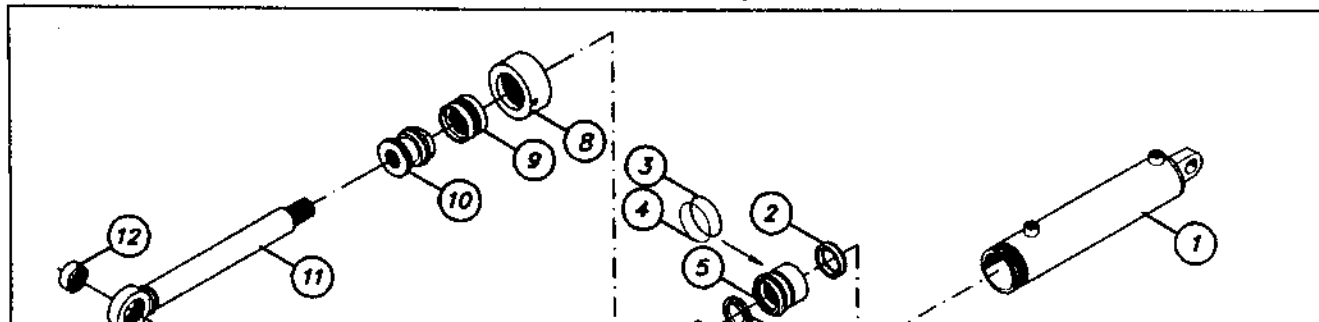

RESERVEDELSLISTE - SPARE PARTS LIST - ERSATZTEILLISTE

7-1 AUTO WRAP 4000

AW4000, W3

RESERVEDELSLISTE - SPARE PARTS LIST - ERSATZTEILLISTE

AUTO WRAP 4000

4000AW-7.001
26 juni 1997

FALDEMPERER / SYLINDER FALL DAMPER / CYLINDER FALLDÄMPFER / ZYLINDER

Pos	Art. Nr.	No	Beskrivelse	Description	Bezeichnung	Type - Dimension
	34001106 35042800	- -	Sylinder komplett Pakningsett	Cylinder complete Sealing set	Zylinder komplett Dichtungssatz	ø 70 x 40 x 220
1	34010001	2	Sylinderhylse	Cylinder sleeve	Zylinderhülse	70 x 220
2	34044035	2	Stangpakning	Gland seal	Stangendichtung	40 x 55 x 22.5
3	34044021	2	O-ring	O-ring	O-ring	63.09 x 3.53
4	34044022	2	Støttering	Support ring	Stützring	230
5	34031906	2	Pakkboks	Gland	Stopfbuchse	70 x 40
6	34044036	2	Avstryker	Wiper ring	Absteifer	40 x 48 x 5 / 7
7	34240718	2	Låsering	Locking ring	Sicherungsring	1 - 55
8	34031905	2	Pakkboksmutter	Cylinder cap	Stopfbüchsenmutter	70 mm
9	34040300	2	Stempelpakning	Pisten head seal	Kolbendichtung	70 x 50 x 22
10	34031904	2	Stempel	Pisten head	Kolben	70 mm
11	34020607	2	Stempelstang	Pisten rod	Kolbenstange	40 x 397
12	34320001	2	Gelenklager	ball Jointed bearing	Gelenkköpfe	GE 25 DO
13	34611451	1	Falldemper	Fall damper	Falldämpfer	
14	34100600	5	Bolt	Bolt	Bolz	
15	34110004	1	Skrue	Bolt	Schraube	M8 x 50 DIN 931 EL.Z.
16	34230500	3	Mutter, lås	Nut, lock	Schließmutter	M8
17	34220400	2	kløftesplint	Split pin	Sicherungssplint	8 x 50 DIN 94
18	34600708	1	Støttestag for falldemper	Support rod for fall damper	Stützstange falldämpfer	
19	34105713	2	Bolt	Bolt	Bolz	ø 30 x 132
20	34060800	2	Smørenippel	Grease nipple	Schmiemippel	M8x 1
21	34119000	4	Skrue	Bolt	Schraube	M10 x 70 DIN 933 EL.Z
22	34302122	4	Skive, underlag	Washer	Scheibe	10mm
23	34230900	4	Mutter, lås	Nut, lock	Schließmutter	M10
24	34105712	2	Bolt	Bolt	Bolz	ø 35 x 132
25	34100500	1	Låsebolt	Securing bolt	Sicherungsbolz	ø 20 x 130
26	34200100	1	Ørepinne	Linch pin	Klappsplint	8mm