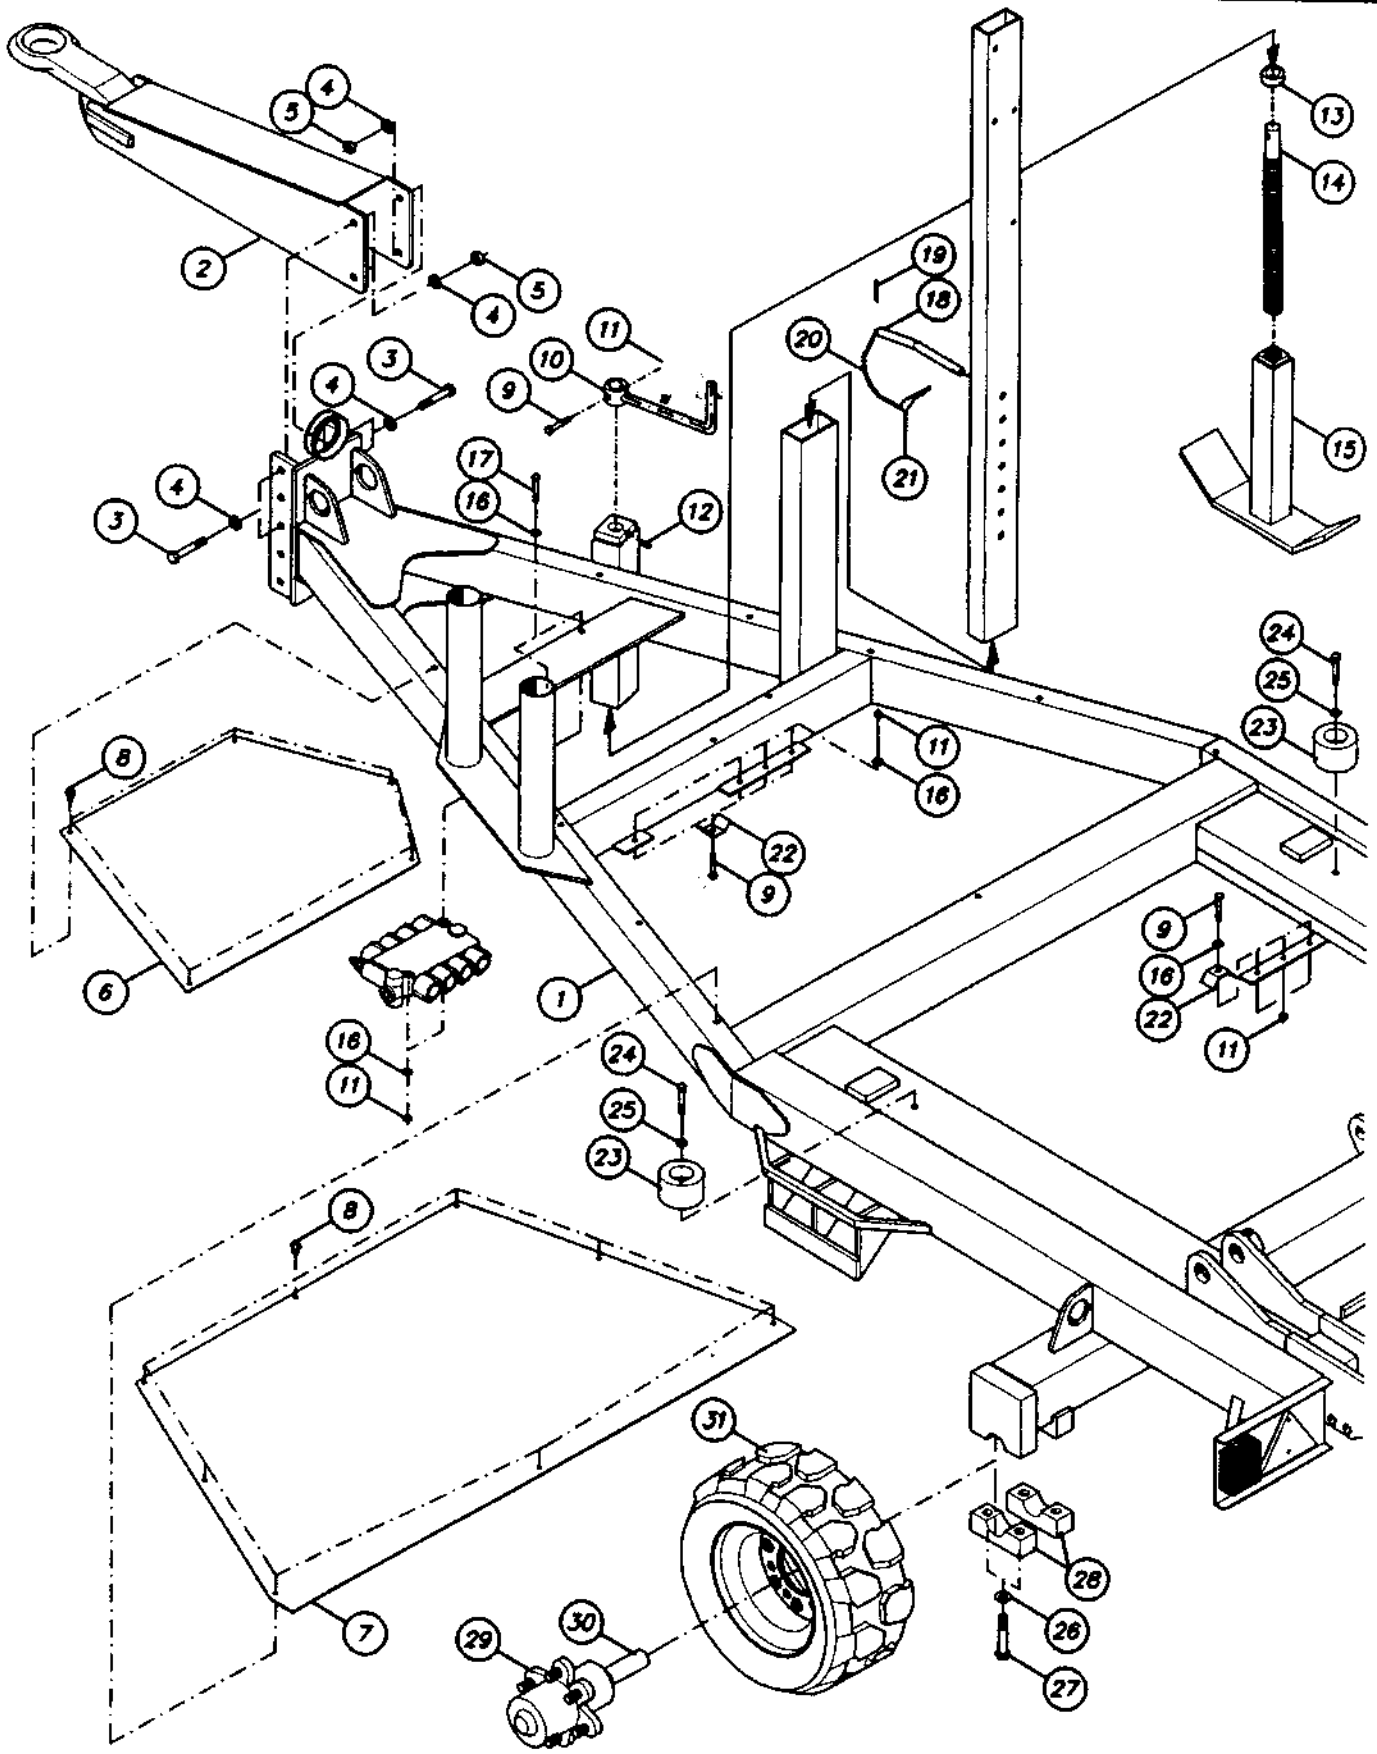

RESERVEDELSLISTE - SPARE PARTS LIST - ERSATZTEILLISTE

2-1

AUTO WRAP 4000