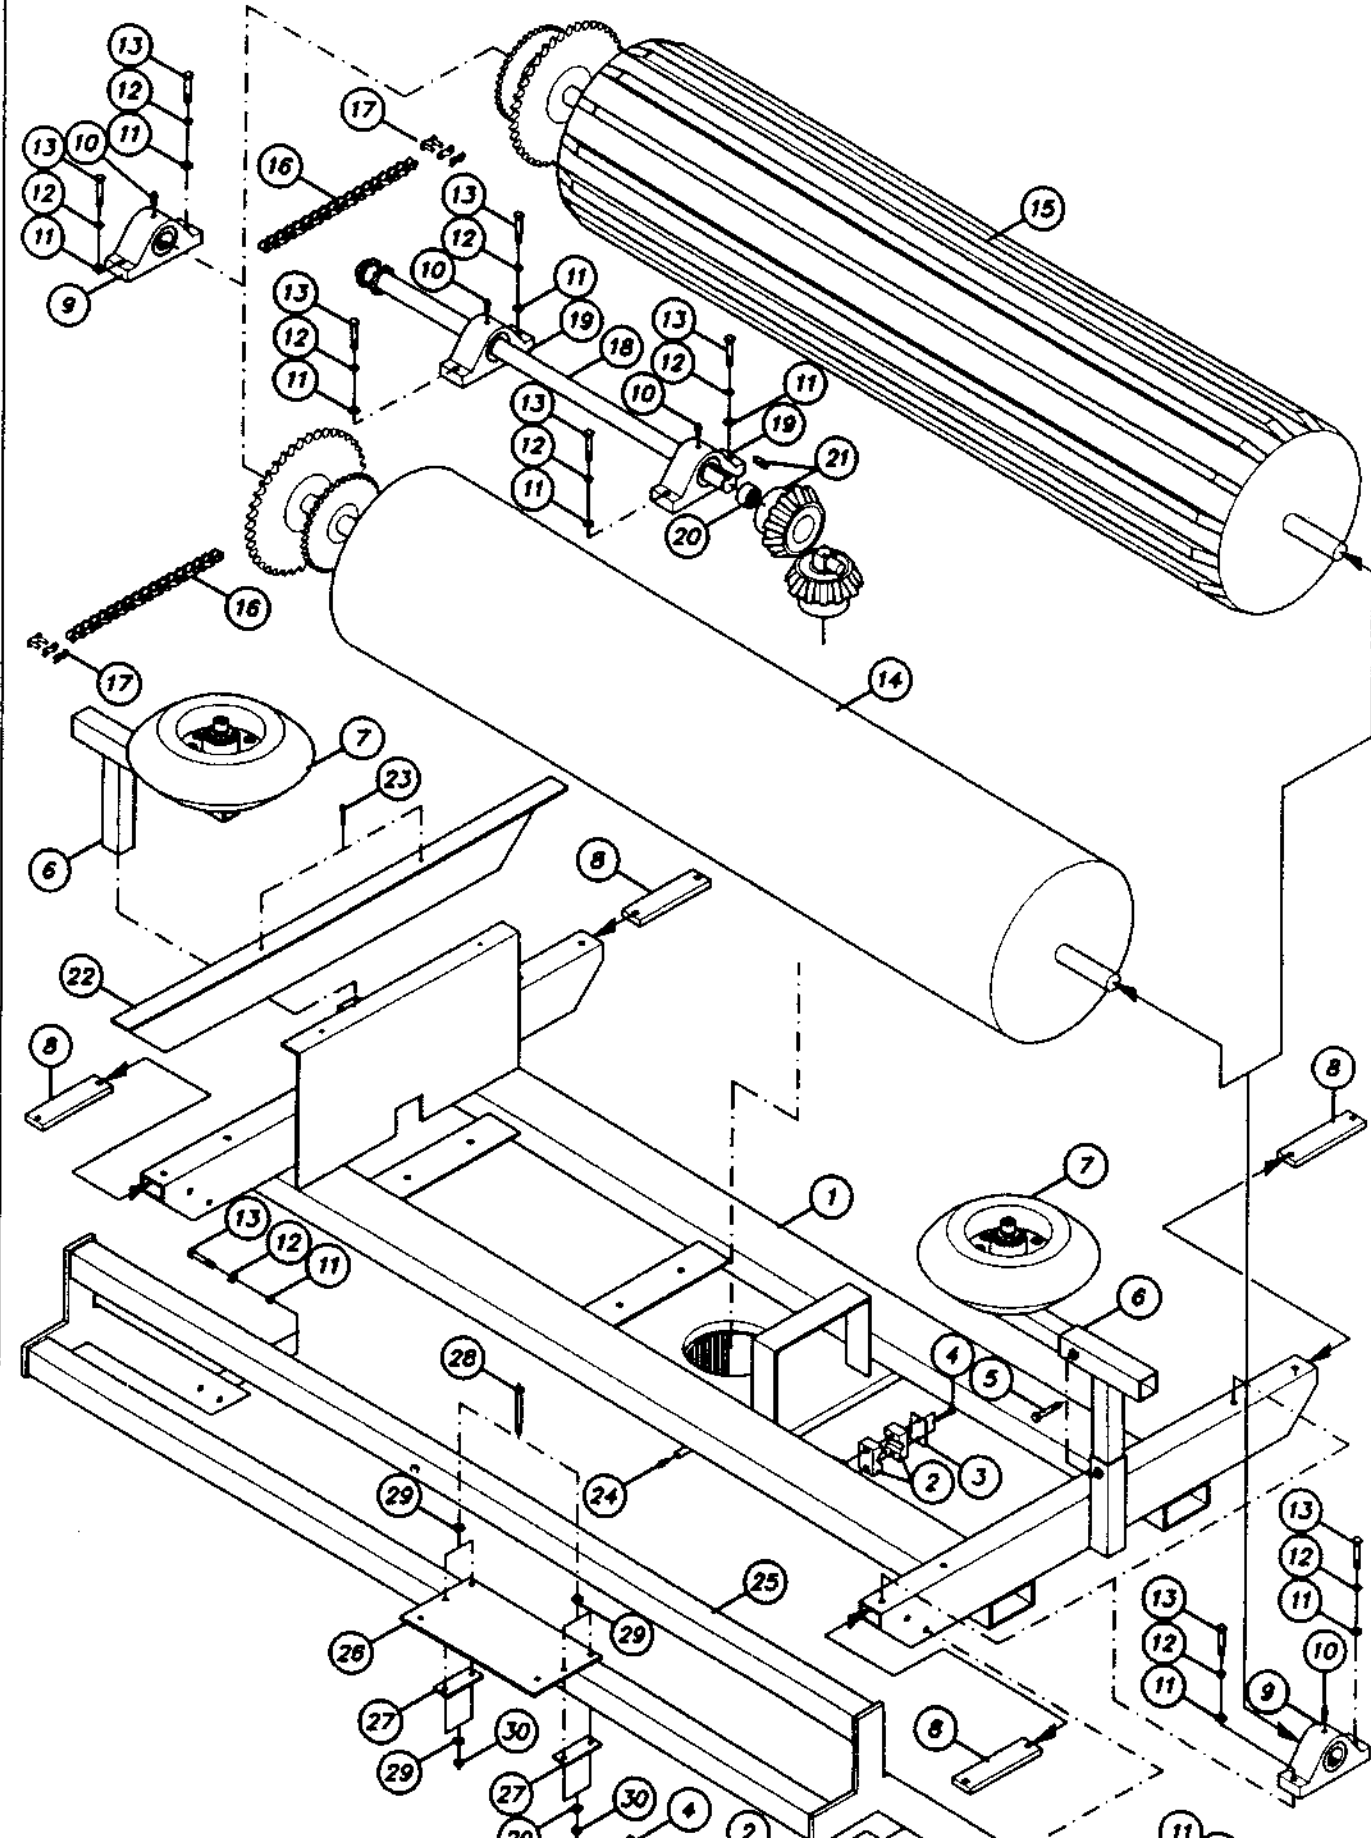

RESERVEDELSLISTE - SPARE PARTS LIST - ERSATZTEILLISTE

4-1

AUTO WRAP 4000

AW4000,W5

RESERVEDELSLISTE - SPARE PARTS LIST - ERSATZTEILLISTE

AUTO WRAP 4000

4000AW-4.001
28 juni 1997

STØTTERULLER / RULLEDRIFT SUPPORT ROLLERS / ROLLERS DRIVE STÜTZROLLEN / WALZEN ANTRIEB

Pos	Art. Nr.	No	Beskrivelse	Description	Bezeichnung	Type - Dimension
	35100104	-	Bord, komplett	Table, complete	Platte, komplett	
1	34611441	1	Hovedramme for bord	Main frame for table	Hauptrahmen für Platte	
2	34260109	6	klembakke, enkelt	Clamp, single	Klammer, einfach	12mm
3	34260108	3	Topp-plate, enkelt	Top-plate, single	Klammerhalter, einfach	
4	34119001	6	Skrue	Bolt	Schraube	M6 x 30, DIN 931
5	34119165	4	Skrue	Bolt	Schraube	M10 x 25
6	34670145	2	Holder for hjul	Wheel holder	Radhalter	
7	34520736	2	Hjul	Wheel	Rad	
8	34380518	4	Festeplate	Fixing plate	Halteplatte	
9	34321236	4	Fotlager	Stepbearing	Fußlager	UCP 206 (ø30)
10	34060801	4	Smørenippel	Grease nipple	Schmiernippel	M6 x 1
11	34302123	12	Skive, underlag	Washer	Scheibe	M12 DIN 125 EL.Z.
12	34310600	12	Skive, spreng	Spring washer	Federring	12mm
13	34110026	12	Skrue	Bolt	Schraube	M12 x 35 EL.Z.
14	34340134	1	Vals	Roller	Waize	
15	34340133	1	Vals med ribber	Ribbed roller	Waize mid Rippen	
16	34810846	2	Kjede	Chain	Ketten	5/8" x 77
17	34810817	2	Kjede lås	Chain lock	Ketten Schloß	
18	34130246	1	Drivaksel	Drive shaft	Antriebswelle	
19	34321237	2	Fotlager	Stepbearing	Fußlager	UCP 206 (ø25)
20	34371435	1	Avstandshylse	Spacer	Distanzhülse	
21	34830109	1	Kronhjul med kile	grooved crown wheel	Stirnrad mit paßfeder	
22	34851246	1	Kjededeksel	Chain cover	Kettendckel	
23	34110083	2	Skrue	Bolt	Schraube	M6 x 20
24	34062019	2	Smørenippel	Grease nipple	Schmiernippel	M10 x 5
25	34681063	1	Knivbeslag	Knife bracket	Messert befestigung	
26	34670156	1	Knivholder	Knife holder	Messertragen	
27	34670155	2	Klemjern for knivholder	squeez plate, knife holder	Klemm platte, messertragen	
28	34119033	4	Skrue	Bolt	Schraube	M8 x 70
29	34302121	8	Skive, underlag	Washer	Scheibe	M8 DIN 125 EL.Z.
30	34230500	4	Mutter, lås	Nut, lock	Schließmutter	M8