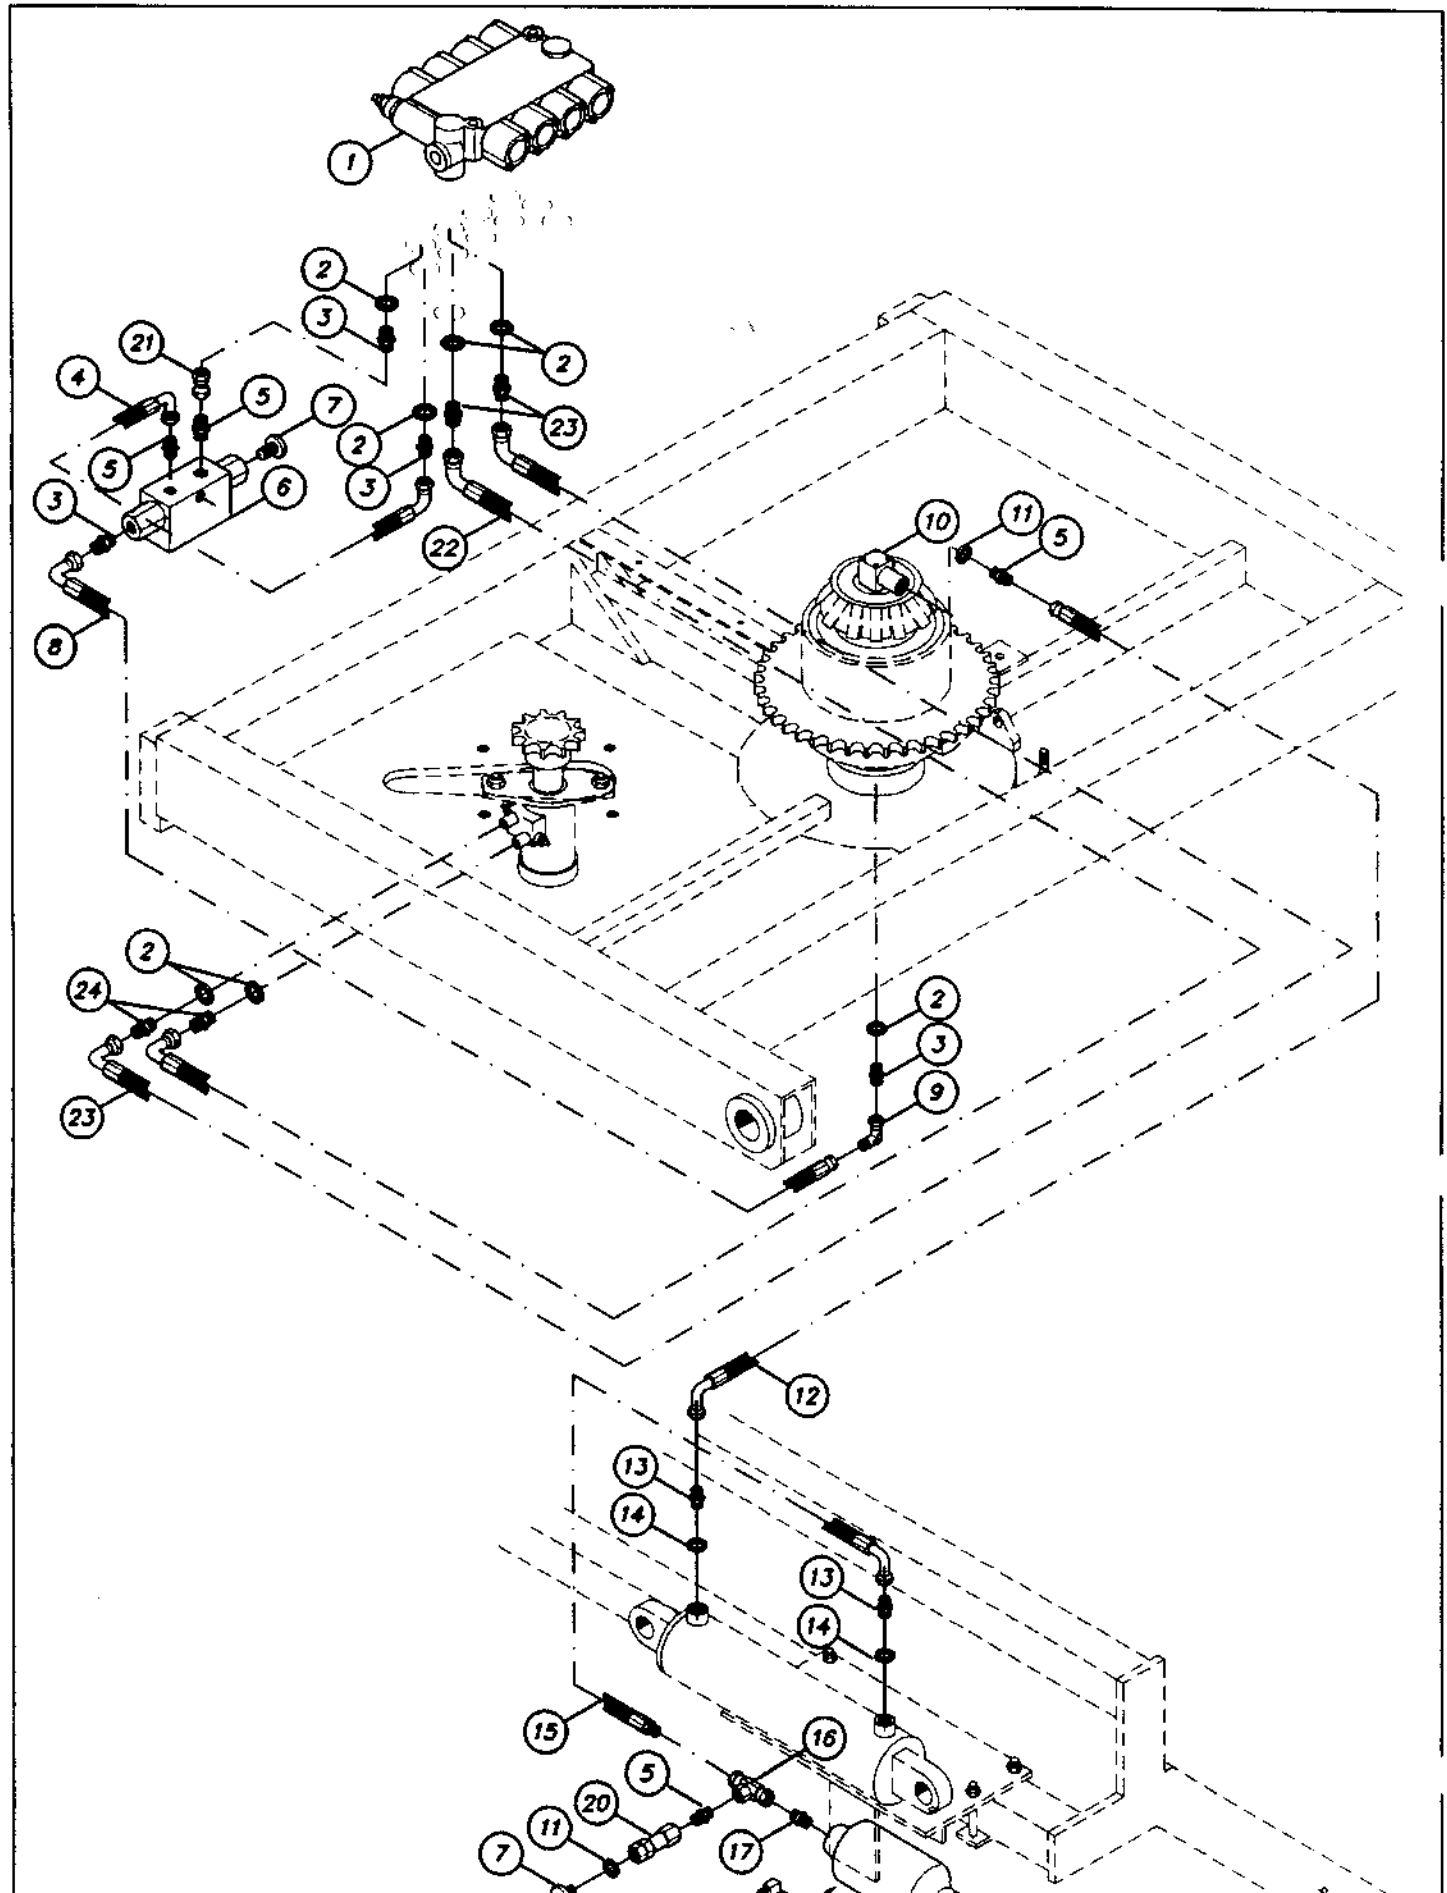

RESERVEDELSLISTE - SPARE PARTS LIST - ERSATZTEILLISTE

9-1 AUTO WRAP 4000

RESERVEDELSLISTE - SPARE PARTS LIST - ERSATZTEILLISTE

AUTO WRAP 4000

4000AW-9.001
26 juni 1997

KNIV DRIFT CUTTER DRIVE MESSERTRIEB

Pos	Art. Nr.	No	Beskrivelse	Description	Bezeichnung	Type - Dimension
1	34087667		Retningsventil	Valve	Ventil	ML4.GZ 4xA1 D014001
2	34041700	1	Stålpakning	Tightening ring	Dichtungsring	DKAZ, 3/8"
3	34061805	1	Ansatsnippel	Fitting	Ansatz	3/8" x 1/4"
4	34050105	1	Slange	Hose	Schlauch	1/4" x mm
5	34061803	1	Ansatsnippel	Fitting	Ansatz	1/4" x 1/4"
6	34082100	1	Pilotstyrt tilbakeslagsventil	Pilot cont.non-return valve	Vorgest. Rückschlagsventil	Dob.
7	34061885	2	Blindplugg	Blind-plug	Dichtverschraubung	1/4"
8	35050095		Slange	Hose	Schlauch	1/4"
9	34061980	1	Albu, utv./innv. m/svivel	Elbow, ext./internal w/swivel	Vinkel, aus./inn. m/Drehkopf	90°, 1/4" x 1/4"
10	34770031	1	Hydr. Svivel	Hydr. Swivel	Hydr. Drehkopf	TY. 1200 3012-04
11	34041600	3	Stålpakning	Tightening ring	Dichtungsring	DKAZ, 1/4"
12	34050106	1	Slange	Hose	Schlauch	1/4" x 2550mm
13	34061800	2	Ansatsnippel	Fitting	Ansatz	1/4" x 16mm
14	34043500	2	Stålpakning	Tightening ring	Dichtungsring	DKAZ, M16
14	34050104	1	Slange	Hose	Schlauch	1/4" x 580mm
15	34061944	1	T-stykke, innv.	T-piece, int.	T-stück inn.	1/4"
16	34061964	1	Ansatsnippel	Fitting	Ansatz	M18 x 1.5 x 1/4" BSP
17	34061963	1	Akkumulator	Accumulator	Akkumulator	H 350 R
18	34280206	1	Slangeklemme	Hose clamp	Schlauchklemme	77-95 mm
19	34085100	1	Tilbakeslagsventil	Non-return valve	Rückschlagsventil	1/4" BSP inv.
20	34061855		Skjøt			1/4"sv. x 1/4"sv.
21	35061880	1	Slange	Hose	Schlauch	3/8" x mm
22	35050106	1	Slange	Hose	Schlauch	3/8" x mm
23	34060100	2	Ansatsnippel	Fitting	Ansatz	3/8" x 3/8"