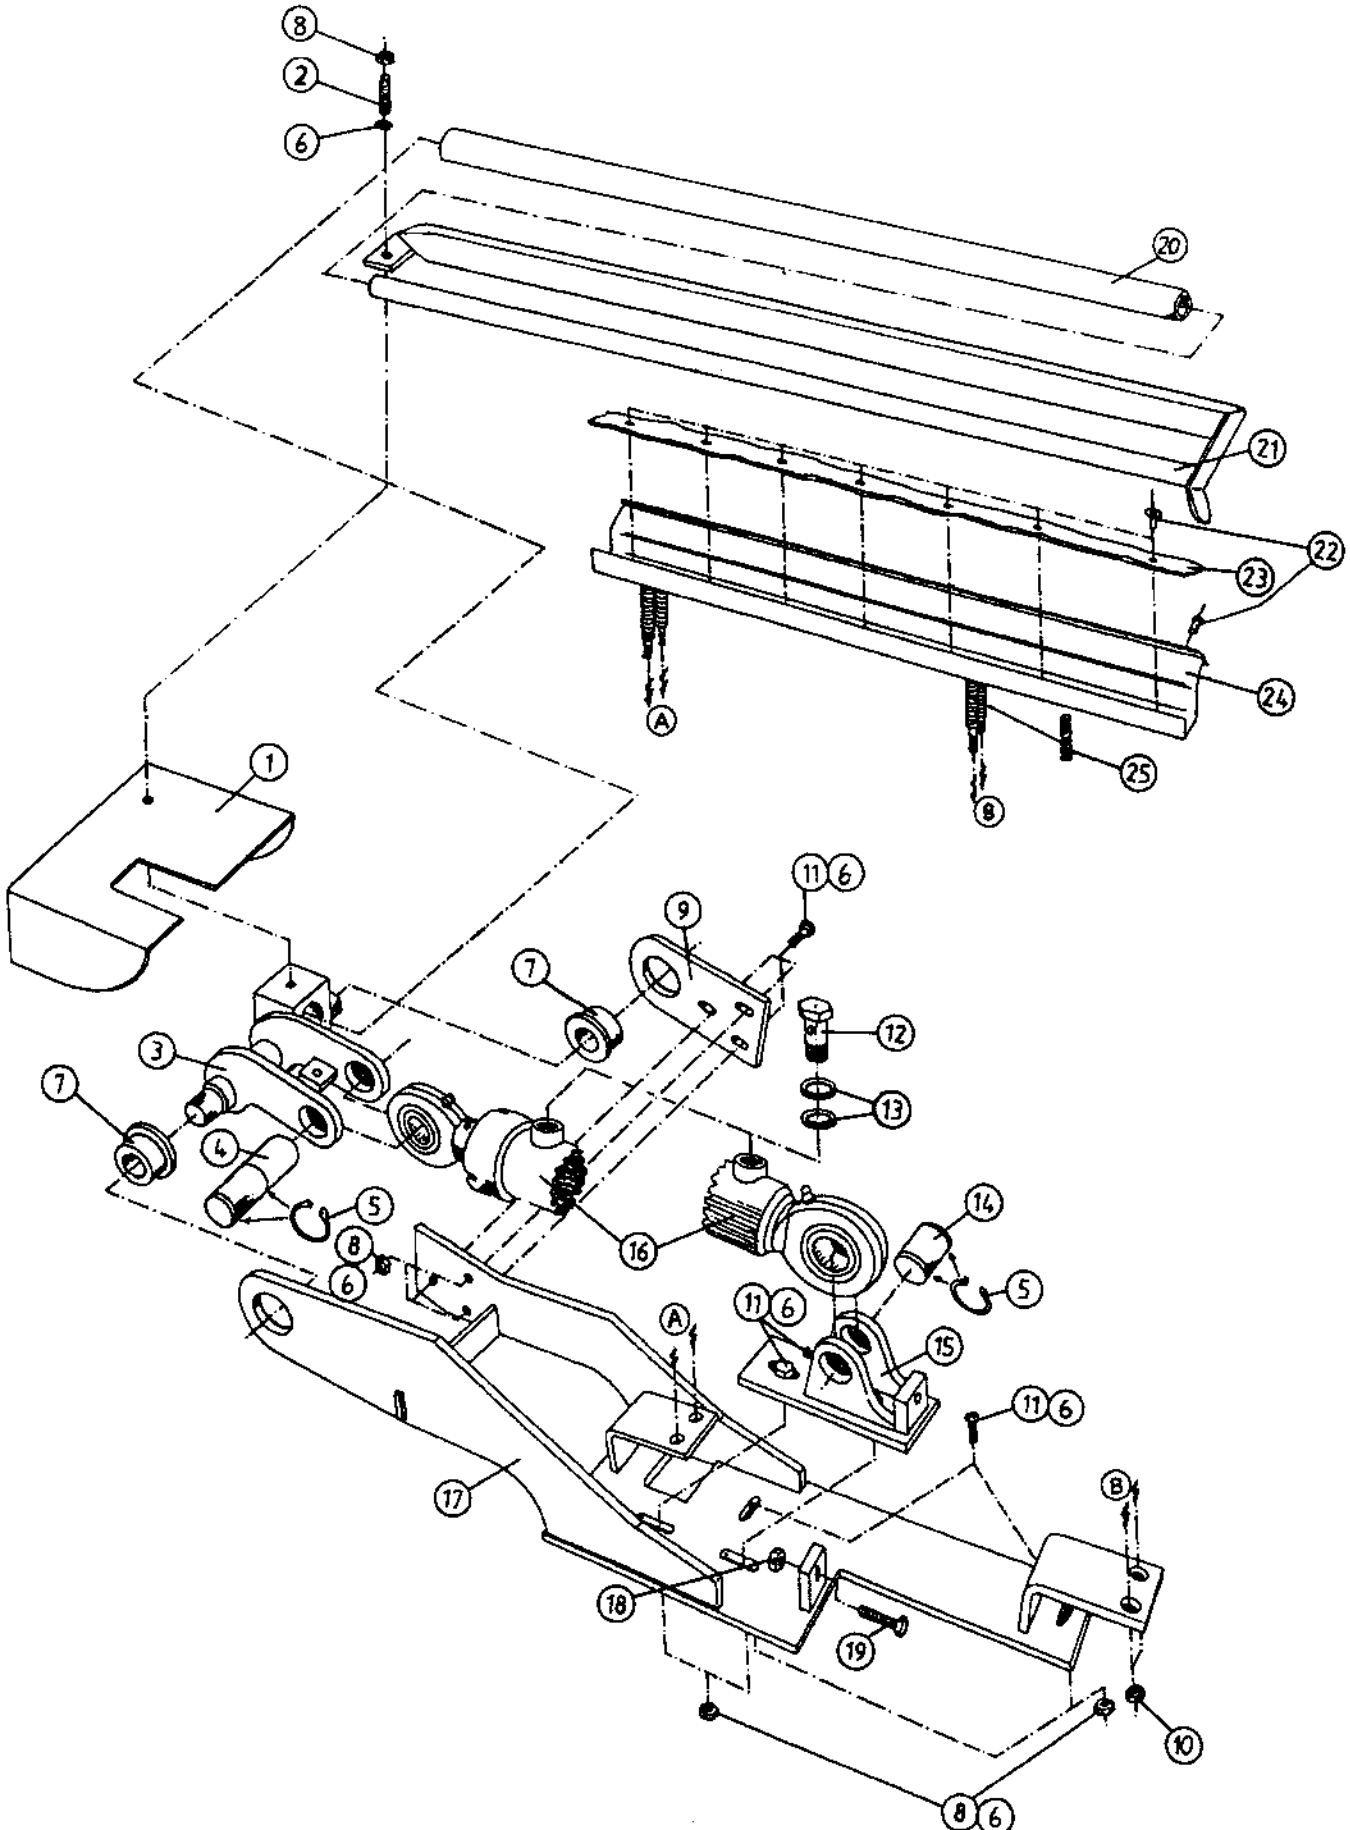

RESERVEDELSLISTE - SPARE PARTS LIST - ERSATZTEILLISTE

5-1

AUTO WRAP4000

autow5-1.wpg

RESERVEDELSLISTE - SPARE PARTS LIST - ERSATZTEILLISTE

AUTO WRAP 4000

5-1

4000AW-5.001
26 juni 1997

KNIV CUTTER MESSER

Pos	Art. Nr.	No	Beskrivelse	Description	Bezeichnung	Type - Dimension
	34920607	-	Kniv komplett	Cutter complete	Messer komplett	
1	34851203	1	Knivdeksel	Joint cover	Schutzdeckel über Messer	
2	34119142	1	Pinneskrue, rustfri	Screw stud, stainless	Schraubendübel, rostfrei	M8 x 35
3	34920524	1	Knivaksel	Knife shaft	Schwenkteil	
4	34105632	1	Sylinderbolt	Bolt for cylinder	Zylinderbolzen	25 x 69
5	34240704	4	Låsering	Locking ring	Sicherungsring	A 25
6	34302121	15	Skive, underlag	Washer	Scheibe	8 mm
7	34321518	2	Flenslager, 2992	Bearing, 2992	Flanschlager, 2992	20/28 x 16 - 35 x 4
8	34230500	8	Mutter, lås	Nut, lock	Schließmutter	M8, DIN 985
9	34920597	1	Knivøre	Fastening ear	Lagerhalter	
10	34230900	4	Mutter, lås	Nut, lock	Schließmutter	M10, DIN 985
11	34112700	7	Skruer	Bolt	Schraube	M8 x 30, DIN 933
12	34061935	2	Banjoskrue, slangekobling	Bolt for hose coupling	Banjoschraube	M16 x 1,5
13	34043500	4	Stålpakning	Tightening ring	Dichtungsring	DKAZ, 16 mm
14	34105631	1	Sylinderbolt	Bolt for cylinder	Zylinderbolzen	25 x 52
15	34920525	1	Sylinderfeste	Fastening bracket, cylinder	Zylinderbefestigung	
16a	34001102	1	Knivsylder	Cutter cylinder	Hydr. Zylinder	40/20 x 125 UNI
16b	34001111	1	Knivsylder	Cutter cylinder	Hydraulik Zylinder	40/20 x 125 ØYA
16c	34043800	-	Pakn.sett, knivsyl.	Seal set, cylinder	Dicht.satz, Zylinder	BU/B2 40/20 UNI
17	34920596	1	Monteringsplate	Mounting bracket	Anbauplatte	
18	34230400	1	Mutter	Nut	Mutter	M8, DIN 934
19	34110003	1	Skruer	Bolt	Schraube	M8 x 45, DIN 933
20	34480009	1	Plasthylse	Plastic sleeve	Kunststoffbuchse	
21	34611422	1	Knivarm,	Cutter arm,	Messerarm,	
22	34150007	15	Popnagle	Pop-rivet	Popnagel	5 x 12/14
23	34450428	1	Gummiplate	Rubber strip	Gummiplatte	
24a	34920585	1	Kniv underdel	Cutter, lower part	Messer, Unterteil	
24b	34911039	1	Knivblad	Cutter blade	Messer Klinge	
25	34430301	4	Fjær	Spring	Feder	Danly