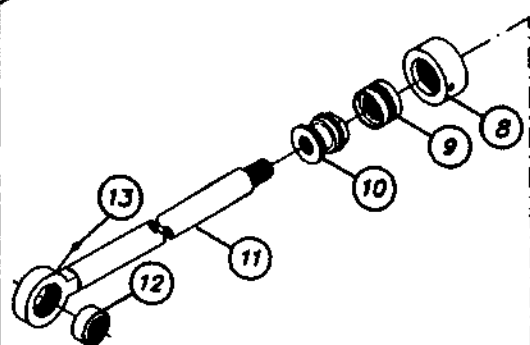

RESERVEDELSLISTE - SPARE PARTS LIST - ERSATZTEILLISTE

8-1

AUTO WRAP 4000

RESERVEDELSLISTE - SPARE PARTS LIST - ERSATZTEILLISTE

AUTO WRAP 4000

4000AW-8.001
26 juni 1997

LASTEBOYLE / SYLINDER LOADING ARM / CYLINDER HUBQABEL / ZYLINDER

Pos	Art. Nr.	No	Beskrivelse	Description	Bezeichnung	Type - Dimension
	34001106 35042800	- -	Sylinder komplett Pakningsett	Cylinder complete Sealing set	Zylinder komplett Dichtungssatz	ø 70 x 40 x 220
1	34010001	1	Sylinderhylse	Cylinder sleeve	Zylinderhülse	
2	34044035	1	Stangpakning	Gland seal	Stangendichtung	40 x 55 x 22.5
3	34044021	1	O-ring	O-ring	O-ring	63.09 x 3.53
4	34044022	1	Støttering	Backup ring	Stützring	230
5	34031906	1	Pakkboks	Gland	Stopfbüchse	70 x 40
6	34044036	1	Avstryker	Wiper ring	Absteifer	40 x 48 x 5 / 7
7	34240718	1	Låsering	Lock ring	Sicherungsring	1 - 55
8	34031905	1	Pakkboksmutter	Cylinder cap	Stopfbüchsenmutter	70 mm
9	34040300	1	Stempelpakning	Pisten seal	Kolbendichtung	70 x 50 x 22
10	34031904	1	Stempel	Pisten	Kolben	70 mm
11	34020607	1	Stempelstang	Pisten rod	Kolbenstange	40 x 397
12	34320001	1	Gelenklager	ball Jointed bearing	Gelenkköpfe	GE 25 DO
13	34060800	4	Smørenippel	Grease nipple	Schmiemippel	M8x 7
14	34105711	1	Bolt	Bolt	Bolz	ø 35 x 116
15	34119000	4	Skrue	Bolt	Schraube	M10 x 70 DIN 933 EL. Z
16	34230900	4	Mutter, lås	Nut, lock	Schließmutter	M10
17	34611449	1	Lasteboyle	Loading arm	Hubqabel	
18	34611450	1	Gaffelbein	Parking foot	Parkfuß	
19	34380525	1	Balle stopper	End stopper	Endstopper	
20	34302125	4	Skive, underlag	Washer	Scheibe	M16 DIN 125 EL.Z.
21	34110046	2	Skrue	Bolt	Schraube	M16 x 120
22	34232100	2	Mutter, lås	Nut, lock	Schließmutter	M16
23	34105715	1	Bolt	Bolt	Bolz	ø 30 x 100
24	34105714	1	Bolt	Bolt	Bolz	ø 30 x 146
25	34100500	1	Låsebolt	Lock bolt	Sicherungsbolz	ø 30 x 100
26	34200100	1	Ørepinne	Linch pin	Klappspiint	8mm