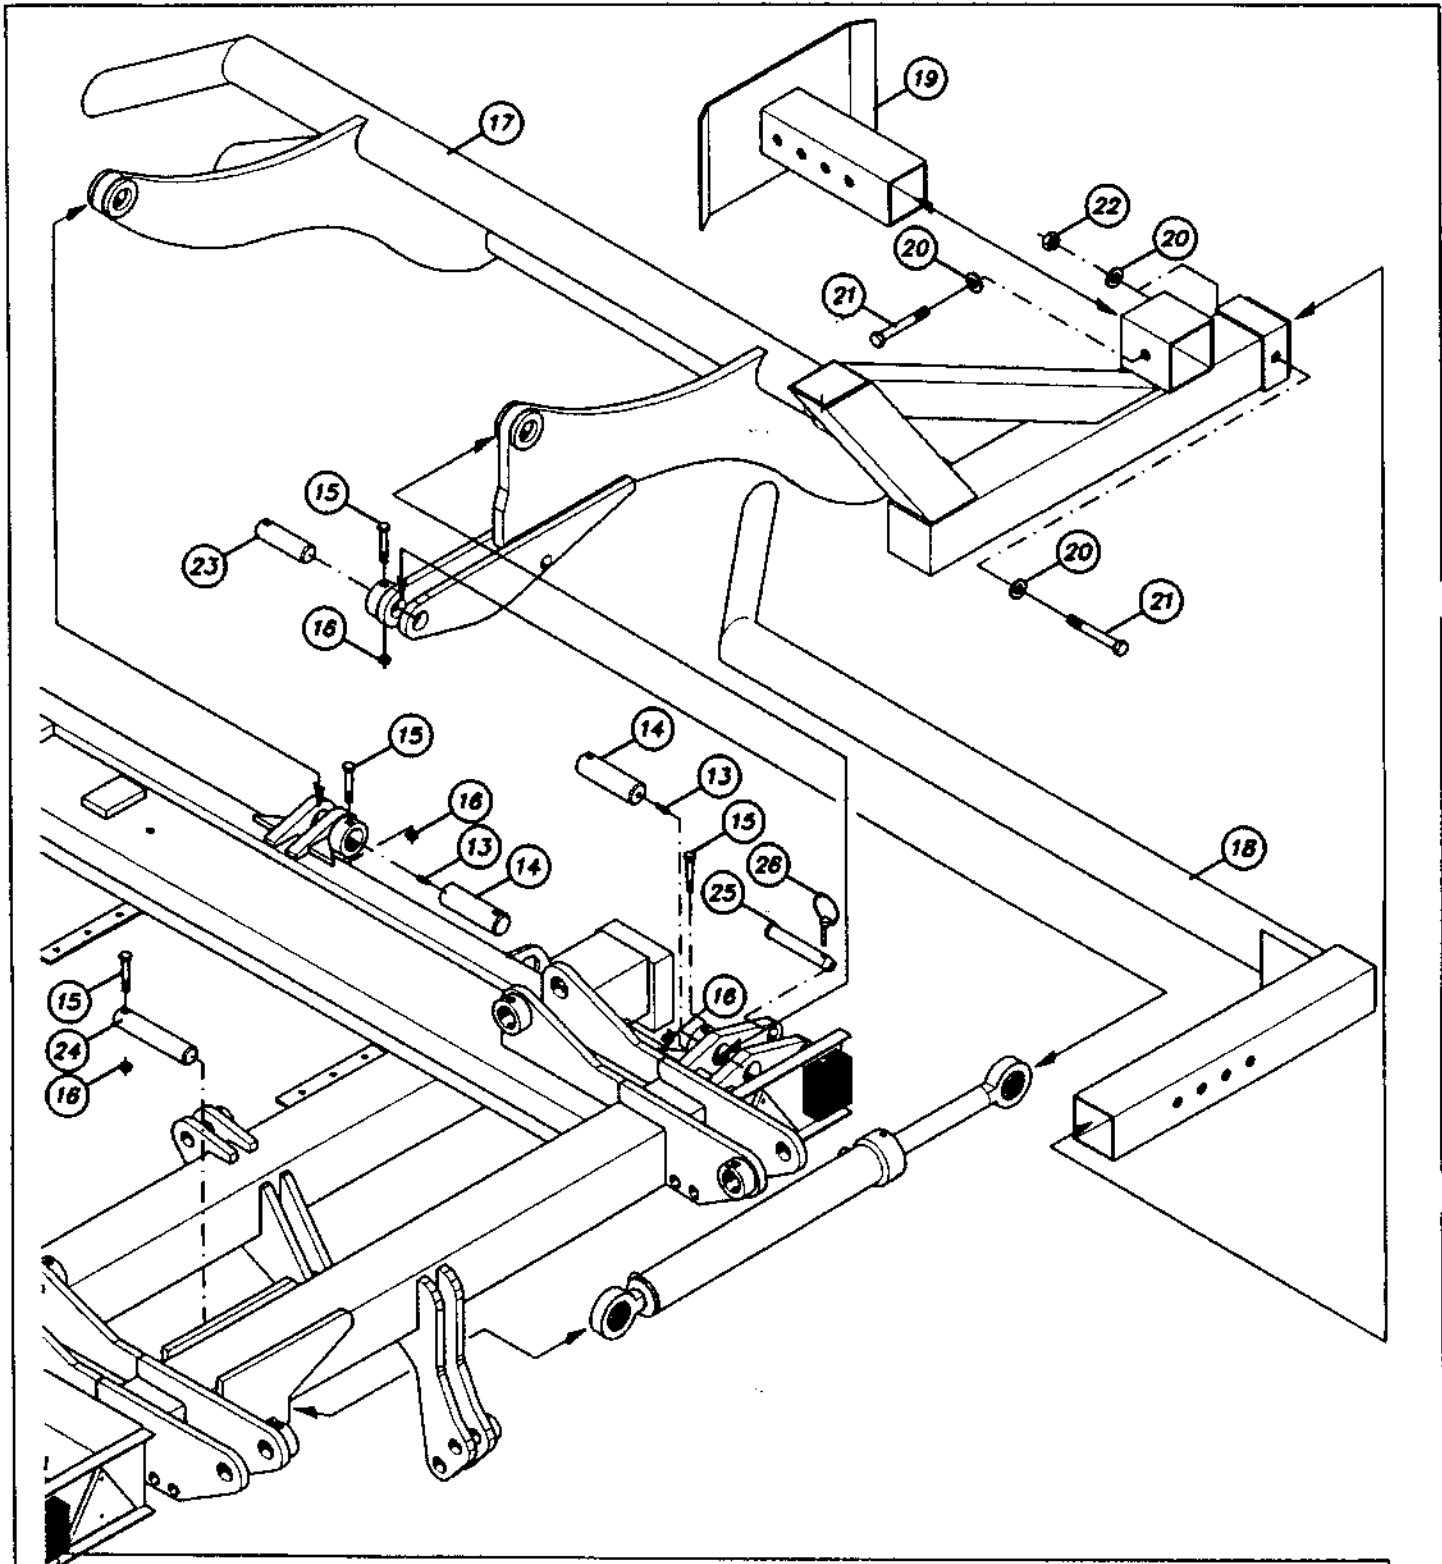

RESERVEDELSLISTE - SPARE PARTS LIST - ERSATZTEILLISTE

8-1

AUTO WRAP 4000

RESERVEDELSLISTE - SPARE PARTS LIST - ERSATZTEILLISTE

AUTO WRAP 4000

4000AW-8.001
26 juni 1997

LASTEBOYLE / SYLINDER LOADING ARM / CYLINDER HUBQABEL / ZYLINDER

Pos	Art. Nr.	No	Beskrivelse	Description	Bezeichnung	Type - Dimension
	34001106 35042800	- -	Sylinder komplett Pakningsett	Cylinder complete Sealing set	Zylinder komplett Dichtungssatz	ø 70 x 40 x 220
1	34010001	1	Sylinderhylse	Cylinder sleeve	Zylinderhülse	
2	34044035	1	Stangpakning	Gland seal	Stangendichtung	40 x 55 x 22.5
3	34044021	1	O-ring	O-ring	O-ring	63.09 x 3.53
4	34044022	1	Støttering	Backup ring	Stützring	230
5	34031906	1	Pakkboks	Gland	Stopfbüchse	70 x 40
6	34044036	1	Avstryker	Wiper ring	Absteifer	40 x 48 x 5 / 7
7	34240718	1	Låsering	Lock ring	Sicherungsring	1 - 55
8	34031905	1	Pakkboksmutter	Cylinder cap	Stopfbüchsenmutter	70 mm
9	34040300	1	Stempelpakning	Pisten seal	Kolbendichtung	70 x 50 x 22
10	34031904	1	Stempel	Pisten	Kolben	70 mm
11	34020607	1	Stempelstang	Pisten rod	Kolbenstange	40 x 397
12	34320001	1	Gelenklager	ball Jointed bearing	Gelenkköpfe	GE 25 DO
13	34060800	4	Smørenippel	Grease nipple	Schmiemippel	M8x 7
14	34105711	1	Bolt	Bolt	Bolz	ø 35 x 116
15	34119000	4	Skrue	Bolt	Schraube	M10 x 70 DIN 933 EL. Z
16	34230900	4	Mutter, lås	Nut, lock	Schließmutter	M10
17	34611449	1	Lasteboyle	Loading arm	Hubqabel	
18	34611450	1	Gaffelbein	Parking foot	Parkfuß	
19	34380525	1	Balle stopper	End stopper	Endstopper	
20	34302125	4	Skive, underlag	Washer	Scheibe	M16 DIN 125 EL.Z.
21	34110046	2	Skrue	Bolt	Schraube	M16 x 120
22	34232100	2	Mutter, lås	Nut, lock	Schließmutter	M16
23	34105715	1	Bolt	Bolt	Bolz	ø 30 x 100
24	34105714	1	Bolt	Bolt	Bolz	ø 30 x 146
25	34100500	1	Låsebolt	Lock bolt	Sicherungsbolz	ø 30 x 100
26	34200100	1	Ørepinne	Linch pin	Klappspiint	8mm