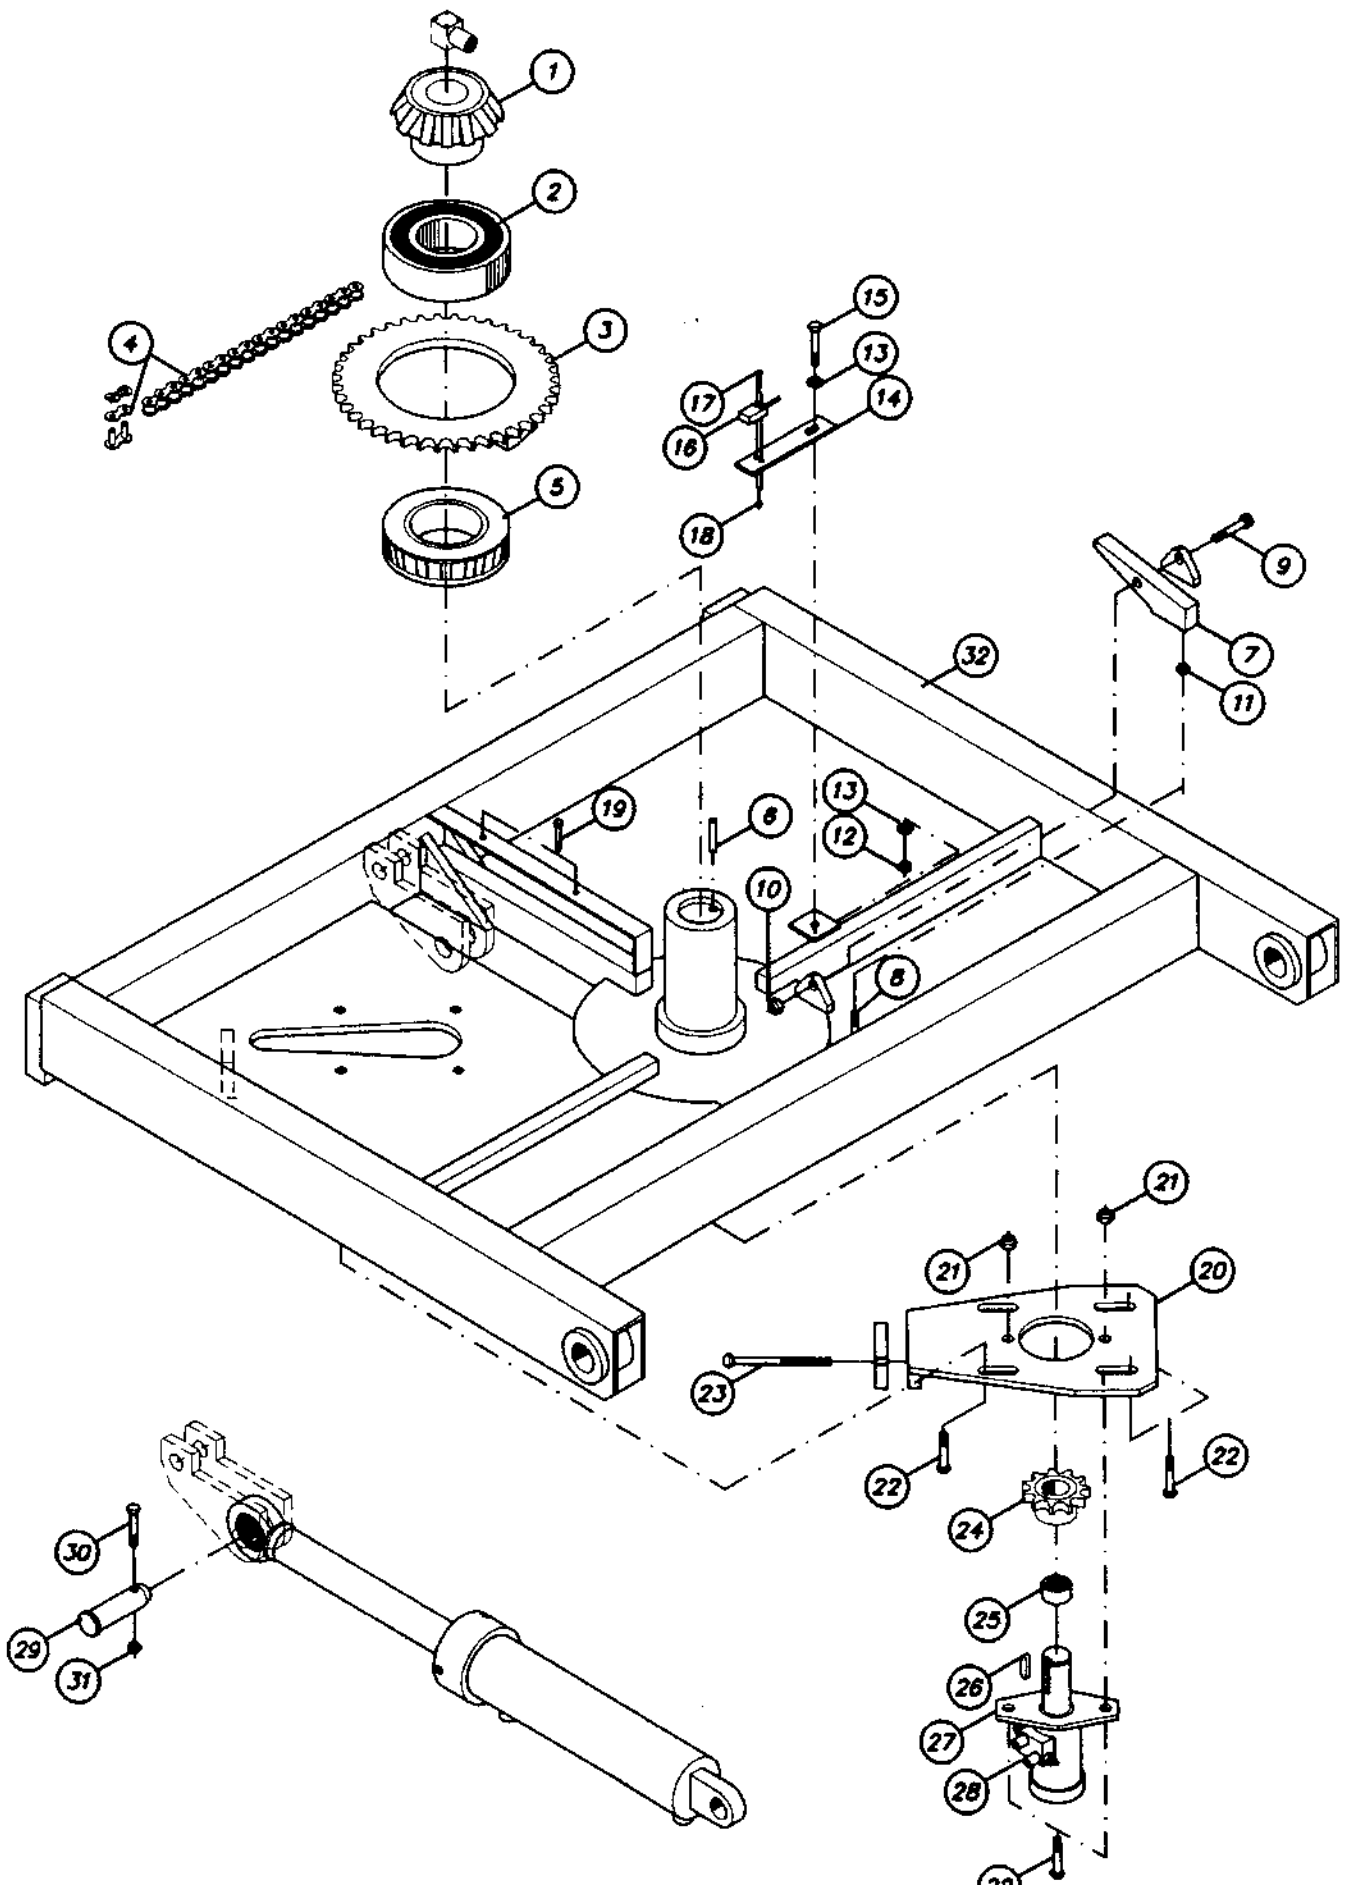

RESERVEDELSLISTE - SPARE PARTS LIST - ERSATZTEILLISTE
3-1 **AUTO WRAP 4000**

RESERVEDELSLISTE - SPARE PARTS LIST - ERSATZTEILLISTE

AUTO WRAP 4000

3-1

4000AW-3.001
25 juni 1997

TIPPRAMME TILT FRAME KIPPRAHMEN

Pos	Art. Nr.	No	Beskrivelse	Description	Bezeichnung	Type - Dimension
	34611452		Tippramme komplett	Tilt frame complete	Kipprahmen komplett	
1	34830108	1	Pinjong	Pinion	Stirnritzel	
2	34321234	1	Sporkulelager	Track ball bearing	Rillenkugellager	6216 - 2z
3	34810213	1	Kjedehjul	Chain wheel	Kettenrad	5/8" x 57
4	34811248	1	Hovedkjede med lås	Main chain with lock	Hauptkette mit Schloß	5/8" . 78
5	34321238	1	Konisk rullelager	Conical roller bearing	Kegelrollenlager	32216
6	34280005	1	Styrepinne	Steering pin	Steuerzapfen	
7	34380526	1	Pal	Wedge	Klinke	
8	34110300	1	Skruer	Bolt	Schraube	M10 x 30
9	34119090	1	Skruer, unbrako	Bolt, socket head	Zylinderschraube	M14 x 120
10	34231700	1	Mutter, lås	Nut, lock	Schließmutter	M14
11	34232072	1	Mutter	Nut	Mutter	M10
12	34230500	1	Mutter, lås	Nut, lock	Schließmutter	M8
13	34302121	2	Ståipakning	Tightening ring	Dichtungsring	M8 DIN 125 EL.Z.
14	34670157	1	Monteringsplate, føler	Fastening bracket.	Anbauplatte	
15	34110000	1	Skruer	Bolt	Schraube	M8 x 25 DIN 933 EL.Z.
16	34951423	1	Føler m/ 1m ledning.	Sensor w/ 1m wire	Meßfühler / 1m leitung	
17	34119180	2	Skruer	Screw	Schraube	M4 x 25
18	34238900	1	Mutter, lås	Nut, lock	Schließmutter	M4
19	34110083	2	Skruer	Bolt	Schraube	M6 x 20
20	34680054	1	Motorbrakett	Motor bracket	Motorhalter	
21	34231300	2	Mutter, lås	Nut, lock	Schließmutter	M12 DIN 985 EL.Z.
22	34114700	6	Skruer	Bolt	Schraube	M12 x 30 EL.Z.
23	34119131	1	Strammeskruer	Tightening screw	Spannschraube	M12 x 75
24	34810214	1	Kjedehjul med lås	Chain wheel with lock	Kettenrad mit Sicherung	5/8" x 12
25	34371436	1	Avstandshylse	Spacer	Distanzhülse	
26	34270105	1	Passkile	Wedge	Keil	A8 x 7 x 32
27	34090175	1	Hydraulikkmotor	Hydraulic motor	Hydraulikmotor	EPM 200
28	34083900	1	Sjokkventil	Shock valve	Schock-Ventil	VAE 06/E 2FS
29	34100600	1	Bolt	Bolt	Bolzen	ø25 x 90
30	34110004	1	Skruer	Bolt	Schraube	M8 x 50 DIN 931 EL.Z.
31	34230500		Mutter, lås	Nut, lock	Schließmutter	M8
32	34611473		Tippramme	Tilt frame	Kipprahmen