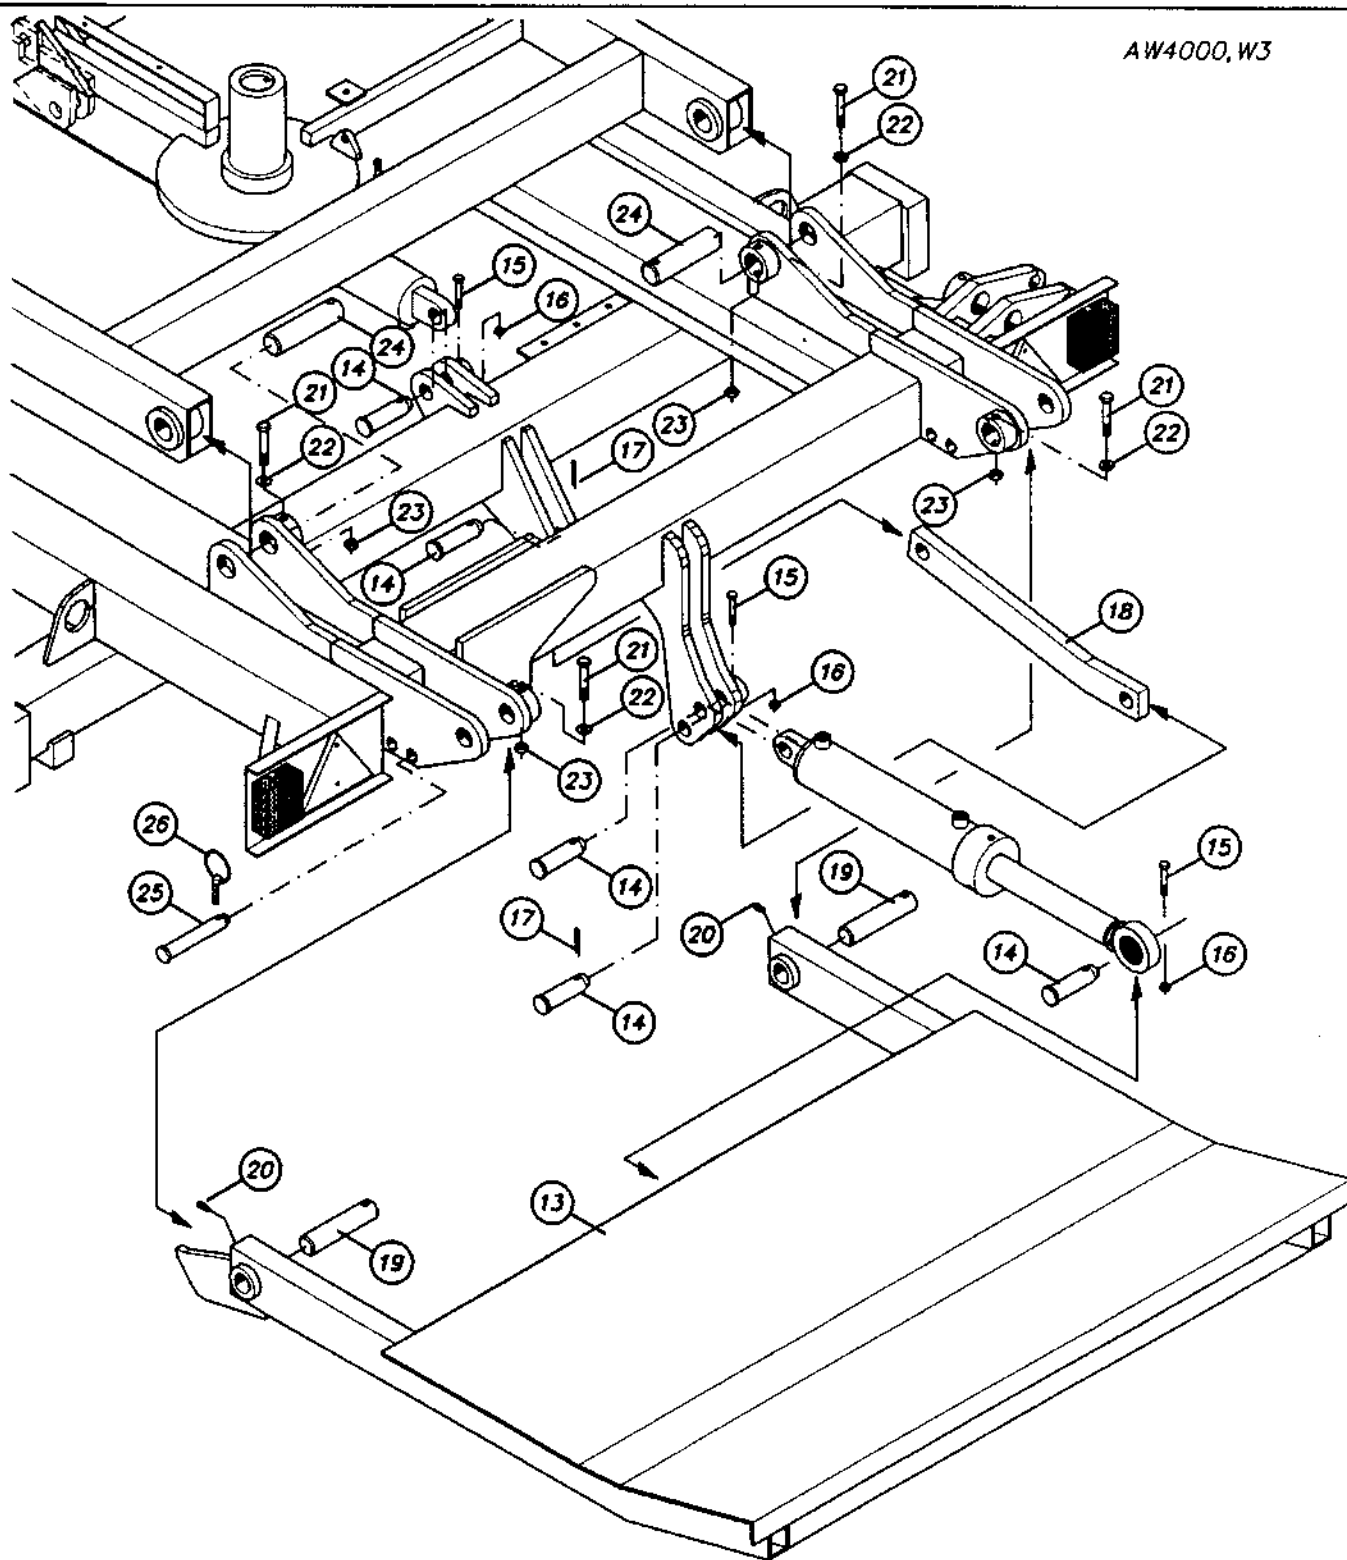

RESERVEDELSLISTE - SPARE PARTS LIST - ERSATZTEILLISTE

7-1 AUTO WRAP 4000

AW4000, W3

RESERVEDELSLISTE - SPARE PARTS LIST - ERSATZTEILLISTE

AUTO WRAP 4000

4000AW-7.001
26 juni 1997

FALDEMPERER / SYLINDER FALL DAMPER / CYLINDER FALLDÄMPFER / ZYLINDER

Pos	Art. Nr.	No	Beskrivelse	Description	Bezeichnung	Type - Dimension
	34001106 35042800	- -	Sylinder komplett Pakningsett	Cylinder complete Sealing set	Zylinder komplett Dichtungssatz	ø 70 x 40 x 220
1	34010001	2	Sylinderhylse	Cylinder sleeve	Zylinderhülse	70 x 220
2	34044035	2	Stangpakning	Gland seal	Stangendichtung	40 x 55 x 22.5
3	34044021	2	O-ring	O-ring	O-ring	63.09 x 3.53
4	34044022	2	Støttering	Support ring	Stützring	230
5	34031906	2	Pakkboks	Gland	Stopfbuchse	70 x 40
6	34044036	2	Avstryker	Wiper ring	Absteifer	40 x 48 x 5 / 7
7	34240718	2	Låsering	Locking ring	Sicherungsring	1 - 55
8	34031905	2	Pakkboksmutter	Cylinder cap	Stopfbüchsenmutter	70 mm
9	34040300	2	Stempelpakning	Pisten head seal	Kolbendichtung	70 x 50 x 22
10	34031904	2	Stempel	Pisten head	Kolben	70 mm
11	34020607	2	Stempelstang	Pisten rod	Kolbenstange	40 x 397
12	34320001	2	Gelenklager	ball Jointed bearing	Gelenkköpfe	GE 25 DO
13	34611451	1	Falldemper	Fall damper	Falldämpfer	
14	34100600	5	Bolt	Bolt	Bolz	
15	34110004	1	Skrue	Bolt	Schraube	M8 x 50 DIN 931 EL.Z.
16	34230500	3	Mutter, lås	Nut, lock	Schließmutter	M8
17	34220400	2	kløftesplint	Split pin	Sicherungssplint	8 x 50 DIN 94
18	34600708	1	Støttestag for falldemper	Support rod for fall damper	Stützstange falldämpfer	
19	34105713	2	Bolt	Bolt	Bolz	ø 30 x 132
20	34060800	2	Smørenippel	Grease nipple	Schmiemippel	M8x 1
21	34119000	4	Skrue	Bolt	Schraube	M10 x 70 DIN 933 EL.Z
22	34302122	4	Skive, underlag	Washer	Scheibe	10mm
23	34230900	4	Mutter, lås	Nut, lock	Schließmutter	M10
24	34105712	2	Bolt	Bolt	Bolz	ø 35 x 132
25	34100500	1	Låsebolt	Securing bolt	Sicherungsbolz	ø 20 x 130
26	34200100	1	Ørepinne	Linch pin	Klappsplint	8mm